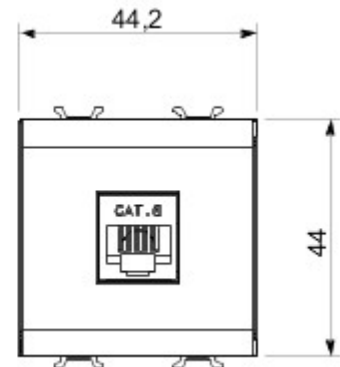

DIMENSIONAL

STANDARDS/APPROVALS

GEWISS S.p.A. Via A. Volta, 1
24069 Cenate Sotto - Bergamo - Italy
tel. +39 035 94 61 11 fax +39 035 94 69 09

www.gewiss.com
sat@gewiss.com
Last update 22/11/2022

Data, measures, designs and pictures are shown only as informative purposes, and could be changed without previous notice